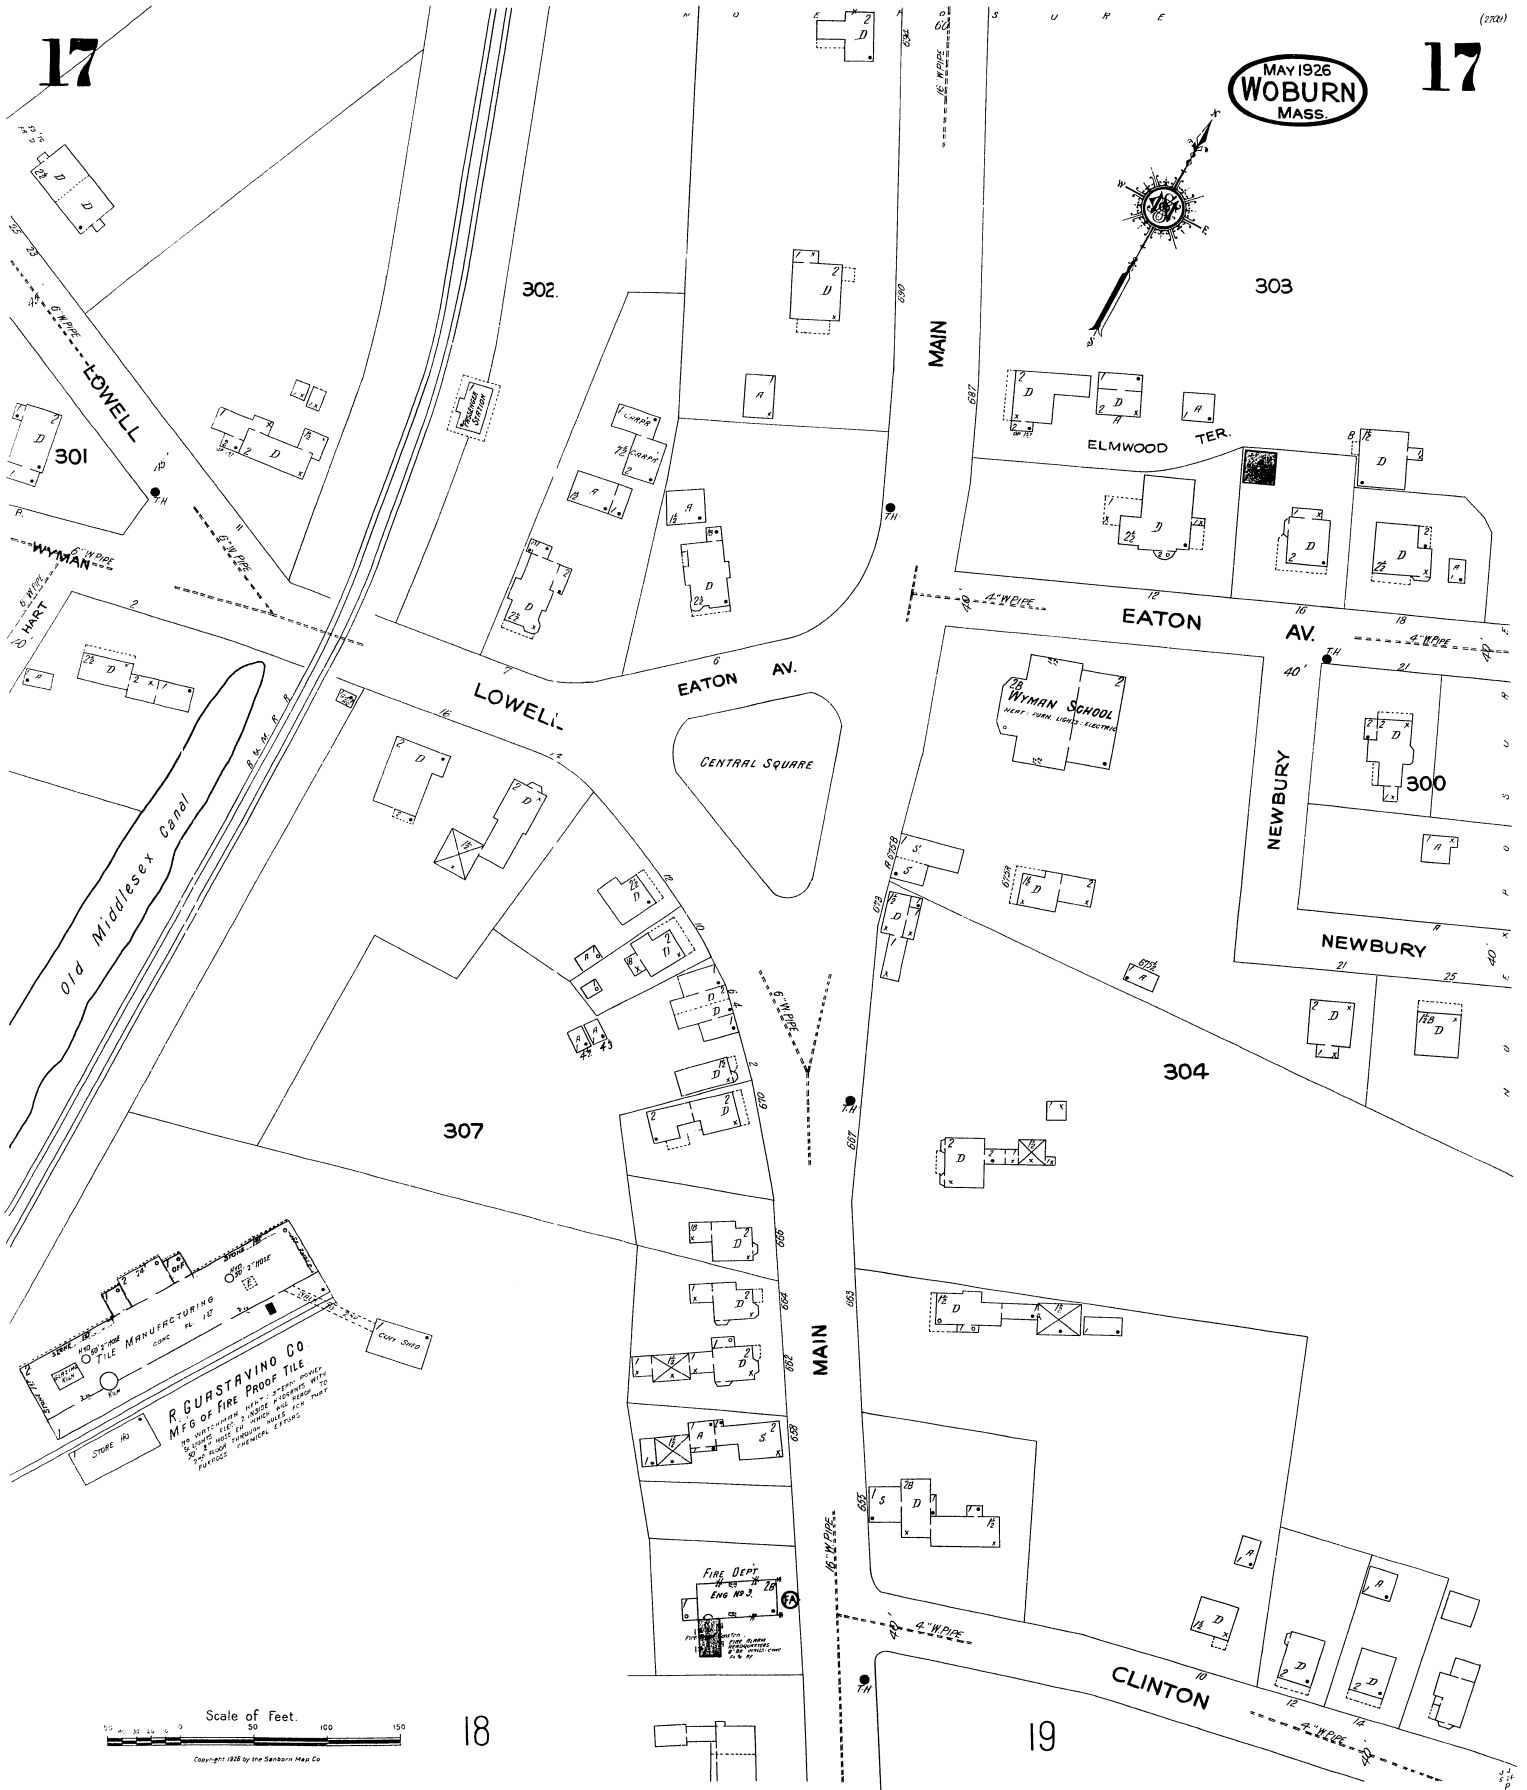

MAY 1926  
WOBBURN  
MASS.

MANUFACTURING  
 R. GUASTAVINO CO  
 MFG OF FIRE PROOF TILE  
 The Manufacturing Co. - 275-276  
 100-102-104-106-108-110-112-114-116-118-120  
 30-32-34-36-38-40-42-44-46-48-50-52-54-56-58-60-62-64-66-68-70-72-74-76-78-80-82-84-86-88-90-92-94-96-98-100  
 102-104-106-108-110-112-114-116-118-120  
 122-124-126-128-130-132-134-136-138-140-142-144-146-148-150-152-154-156-158-160-162-164-166-168-170-172-174-176-178-180-182-184-186-188-190-192-194-196-198-200